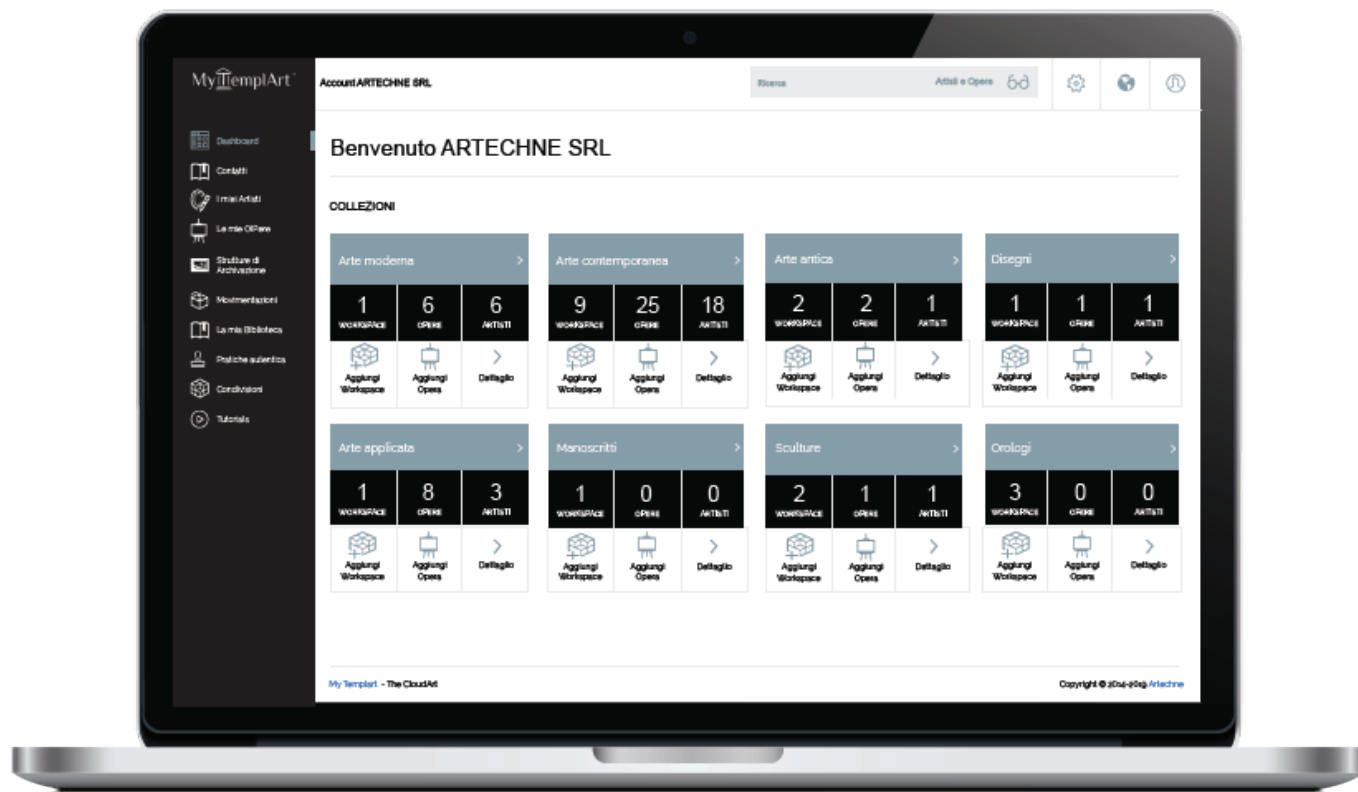

MYTEMPLART

MyTemplArt è la piattaforma digitale rivolta a tutto il settore arte-cultura, nazionale ed internazionale.